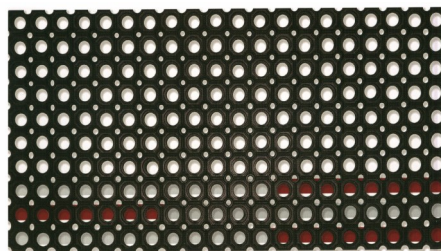

**Pavimento bollato
in PVC**

spessore mm.1

colore nero

040002 mt.1x25

040003 mt.2x25

colore grigio

040004 mt.1x25

040005 mt.2x25

colore verde

040008 mt.1x25

spessore mm.3

colore nero

040365 mt.1,5x15

115470

Pavimento in pvc spirale

colore grigio

mt.1 x 25

KOBEL srl

040366

Pavimento millerighe

in gomma SBR a superficie finemente

rigata e rovescio impronta

rotoli da mt.15x1,25h

Zerbini in gomma

“Atlas”

ottima resistenza all'usura, spessore mm 10

010345 cm. 40 x 80

010350 cm. 50 x 100

040045

Zerbino nido d'ape

in pvc

cm.40x70

040043

Zerbino mille punte

in pvc

cm.40x70

KOBEL srl

REDS
TAPPETI E ZEBINI

Passatoia Kosta

in polipropilene, fondo lattice in pvc
25mlxmt.1- spessore mm.8

040054 rossa

040050 grigia

Zerbino Super

in cocco con fondo vinilico

colori assortiti

spessore mm.17

040165 cm.50x 90

040166 cm.50x100

040167 cm.60x120