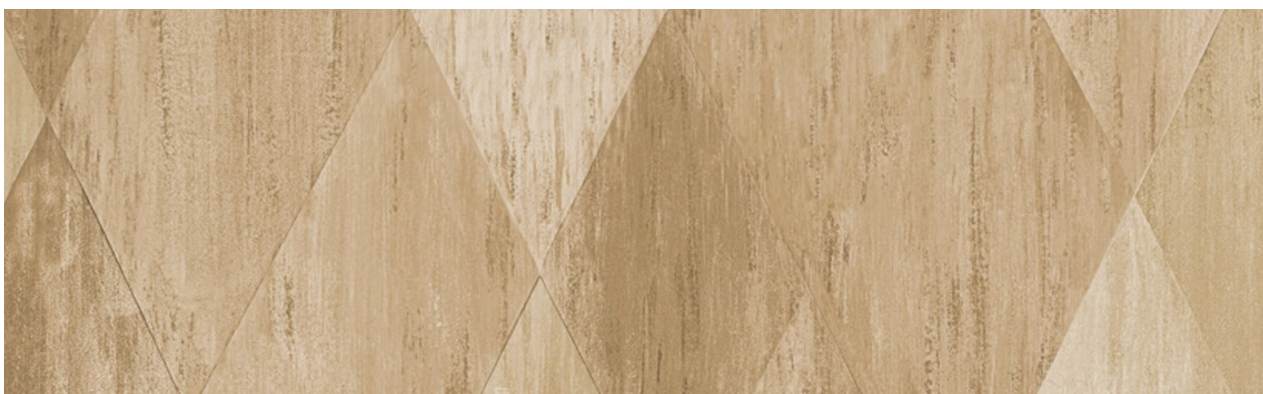

040437

ARAZZO CEMENTO