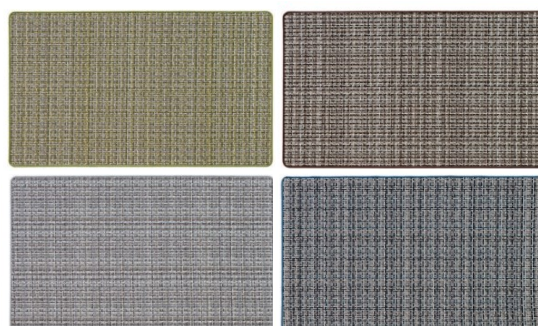

Tappeto da cucina Canapè

in poliestere colore verde
con fondo in gomma antiscivolo
lavabile in lavatrice fino a 30°C

- 040191** cm.50x 80
- 040192** cm.50x120
- 040193** cm.50x180
- 040194** cm.50x240

- 040216**
Rotolo antiscivolo gofrato Dot
in Eva trasparente, spessore mm.1,2
facile da pulire
ideale per cassette
rotolo da cm.50hxmt.20

Tappeto da cucina Pixel

in poliestere colori assortiti
con fondo in gomma antiscivolo
lavabile in lavatrice fino a 30°C

- 040195** cm.50x 80
- 040196** cm.50x120
- 040197** cm.50x180
- 040198** cm.50x240