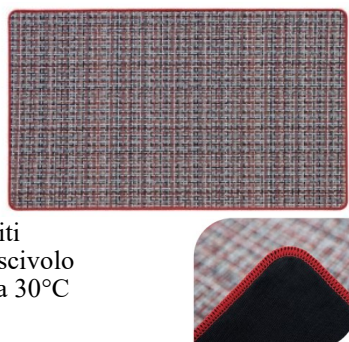

Tappeto da cucina Pixel

in poliestere colori assortiti
con fondo in gomma antiscivolo
lavabile in lavatrice fino a 30°C

- **040195** cm.50x 80
- **040196** cm.50x120
- **040197** cm.50x180
- **040198** cm.50x240